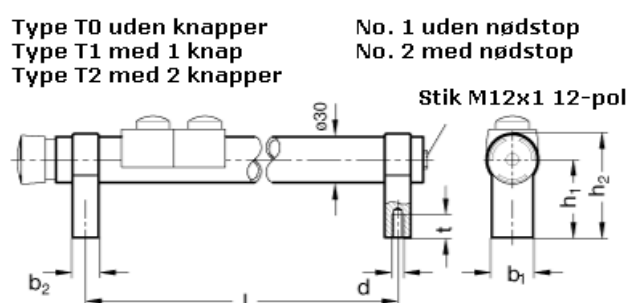

Varenummer: 201022030021
 Beskrivelse: E+G Rørgreb med kontakter
 GN 331-300-SW-T2-1

Mål

b1 = 27
 b2 = 17
 d = M 8
 h1 = 51
 h2 = 68
 l = 300
 t = 15