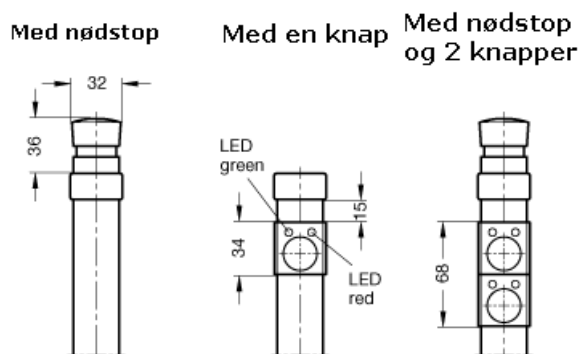

Varenummer: 201022030021
 Beskrivelse: E+G Rørgreb med kontakter
 GN 331-300-SW-T2-1

Mål

b1 = 27
 b2 = 17
 d = M 8
 h1 = 51
 h2 = 68
 l = 300
 t = 15